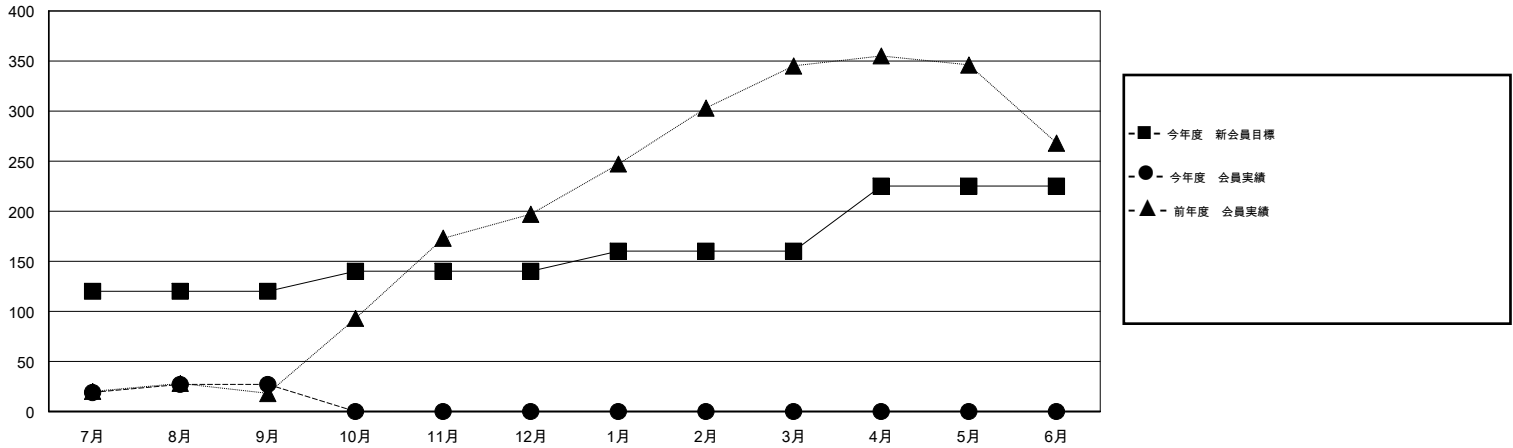

# MONTHLY MEMBERSHIP PROGRESS REPORT

District 336 B

Results as of: 9/30/2016

GMT: Masayoshi Maruyama

地域 JAPAN

GMT会則地域 5-Jap

クラブ				
結果 : 2016-2017				
四半期	新クラブ目標	新クラブ	解散クラブ	純増 / 減
7月/8月/9月	0	0	0	0
10月/11月/12月	0	0	0	0
1月/2月/3月	0	0	0	0
4月/5月/6月	1	0	0	0

名				
結果 : 2016-2017				
四半期	新会員目標	チャーターメン バー / 新会員	退会者	純増 / 減
7月/8月/9月	120	88	61	27
10月/11月/12月	20	0	0	0
1月/2月/3月	20	0	0	0
4月/5月/6月	65	0	0	0

新クラブ目標及び実績累計

会員目標及び実績累計

解散クラブ: 0	44 CLUBS OF 95 一名以上の新会員を登録	男女別
		男性 2,705 (79.09%)
		女性 715 (20.91%)
退会者	<a href="#">健康診断データはこちら</a>	家族会員 931
物故会員 6		世帯主 432
クラブ解散 0		世帯主以外 499
その他 55		
合計 61		